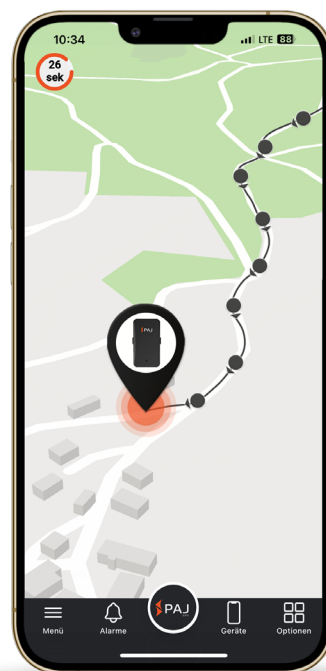

POWER FINDER 4G

DATENBLATT

- Akkubetrieb
- Lange Akkulaufzeit
- Batterieanzeige am Gerät
- Magnetisch

- 
302 g
- 
4G LTE
- 
Akku

Anwendungsgebiete:

Technische Daten:

- Akkulaufzeit Standby: ca. 90 Tage /
in Betrieb: ca. 40 Tage
- Akkutyp 3,7 V 10000 mAh Li-Polymer
- GPS-Genauigkeit bis zu 3 Meter
- Wasserschutz spritzwassergeschützt
- Betriebsumgebung -10°C bis +70°C
- Luftfeuchtigkeit 10 % bis 70 %

Kurzbeschreibung:

- Nutzung über das PAJ FINDER Portal (Registrierung notwendig nach Erhalt des Gerätes)
- aktuelle Position auf Karte jederzeit einsehbar
- weltweite Ortung in über 100 Ländern
- Live-Modus, Standortaktualisierung alle 30 Sek.
- Strecke der letzten 365 Tage abrufbar
- Alarmmeldungen für verschiedene Ereignisse
- Benachrichtigungen über die PAJ App und per E-Mail

Alarmfunktionen:

-  Erschütterung
-  Geozaun
-  Geschwindigkeit
-  Batterie
-  Drop-Alarm