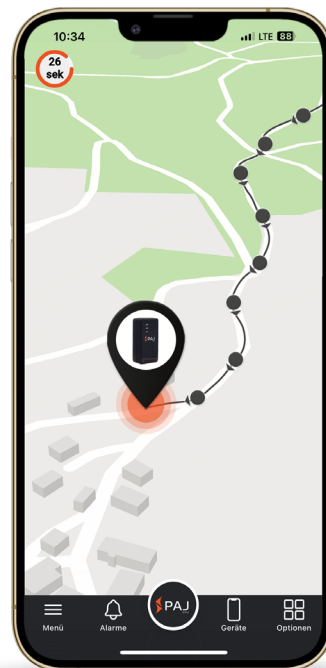

EASY FINDER 4G (V1)

DATENBLATT

Akkubetrieb

Klein und handlich

Vielseitig einsetzbar

SOS-Taste

93 g

4G LTE

Akku

IP65

Anwendungsgebiete:

Kinder

Senioren

Taschen

Fahrrad

Pferd

Kurzbeschreibung:

- Nutzung über das PAJ FINDER Portal (Registrierung notwendig nach Erhalt des Gerätes)
- aktuelle Position auf Karte jederzeit einsehbar
- weltweite Ortung in über 100 Ländern
- Live-Modus, Standortaktualisierung alle 30 Sek.
- Strecke der letzten 365 Tage abrufbar
- Alarmmeldungen für verschiedene Ereignisse
- Benachrichtigungen über die PAJ App und per E-Mail

Technische Daten:

- Akkulaufzeit: Standby: ca. 14 Tage / in Betrieb: ca. 7 Tage
- Akkutyp: 3,7 V 2600 mAh Li-Polymer
- GPS-Genauigkeit: bis zu 3 Meter
- Wasserschutz: wasserdicht nach IP 65
- Betriebsumgebung: -20°C bis +55°C
- Luftfeuchtigkeit: 10 % bis 90 %