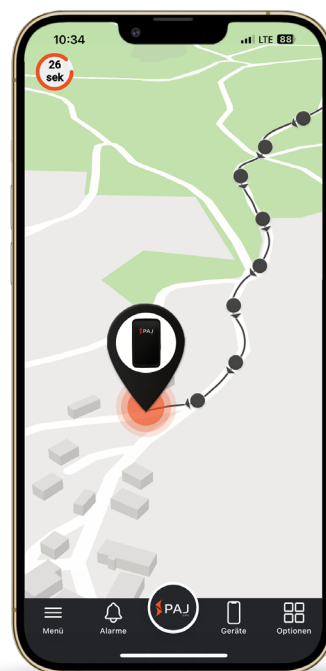

Alarmfunktionen:

Erschütterung

Geozaun

Geschwindigkeit

Batterie

SOS-Alarm