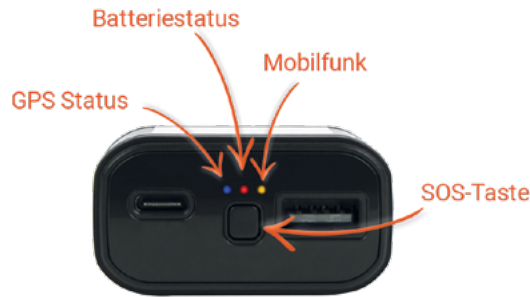

USB GPS FINDER 4G

DATENBLATT

Festanschluss über die 12V-Steckdose

USB & USB-C Anschluss

SOS-Taste

48 g

4G LTE

12V

Alarmfunktionen:

Geozaun

Geschwindigkeit

SOS

Spannung