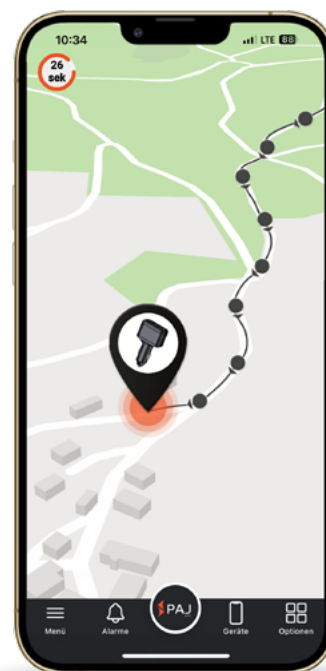

USB GPS FINDER 4G

DATENBLATT

Festanschluss über die 12V-Steckdose

USB & USB-C Anschluss

SOS-Taste

48 g

4G LTE

12V

plug&play

Anwendungsgebiete:

Autos

Oldtimer

LKW

Taxis

Wohnmobile

Kurzbeschreibung:

- Nutzung über das PAJ FINDER Portal (Registrierung notwendig nach Erhalt des Gerätes)
- aktuelle Position auf Karte jederzeit einsehbar
- weltweite Ortung in über 100 Ländern
- Live-Modus, Standortaktualisierung alle 30 Sek.
- Strecke der letzten 365 Tage abrufbar
- Alarmmeldungen für verschiedene Ereignisse
- Benachrichtigungen über die PAJ App und per E-Mail