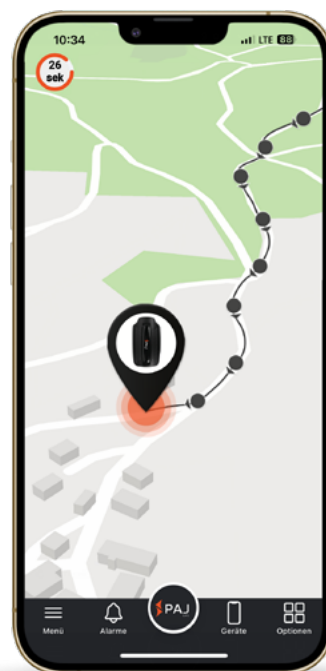

Alarmfunktionen:

Erschütterung

Geozaun

Geschwindigkeit

Batterie

Drop