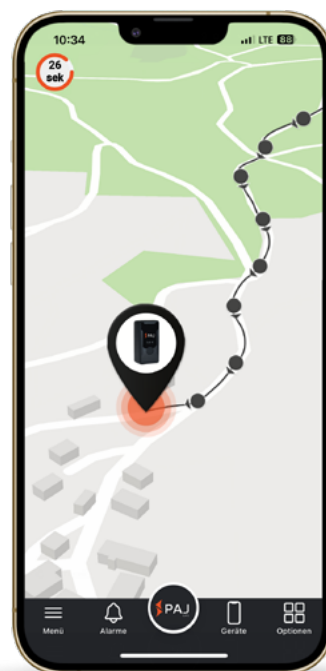

Alarmfunktionen:

Erschütterung

Geozaun

Geschwindigkeit

Batterie

SOS

Ausschalten