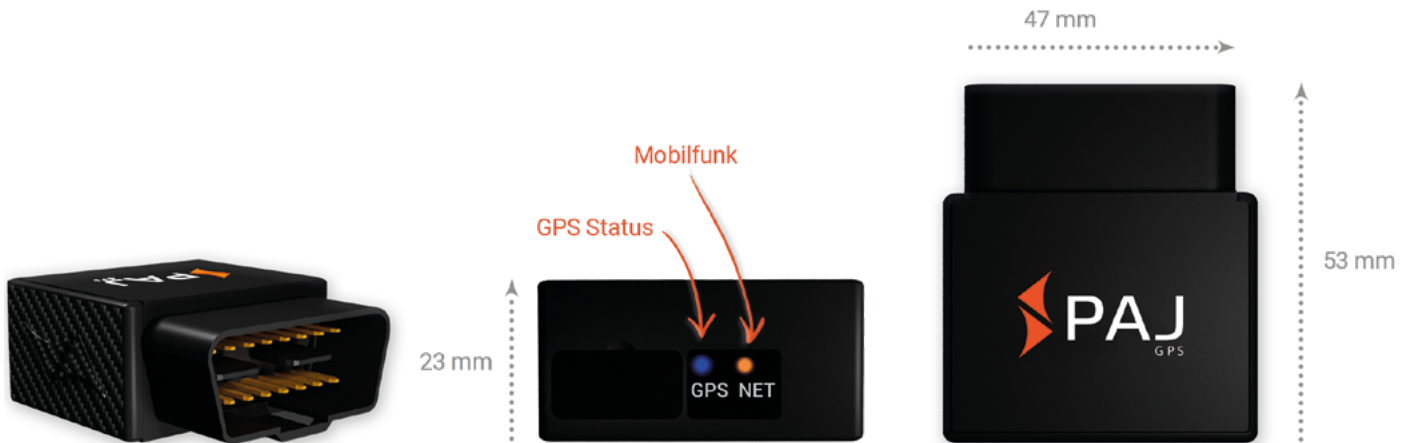

# CAR OBD FINDER 4G 2.0

## DATENBLATT

Einfacher Anschluss über OBD-Stecker

Immer einsatzbereit

Fahrtenbuch

45 g

4G LTE

9-35 V

plug&play